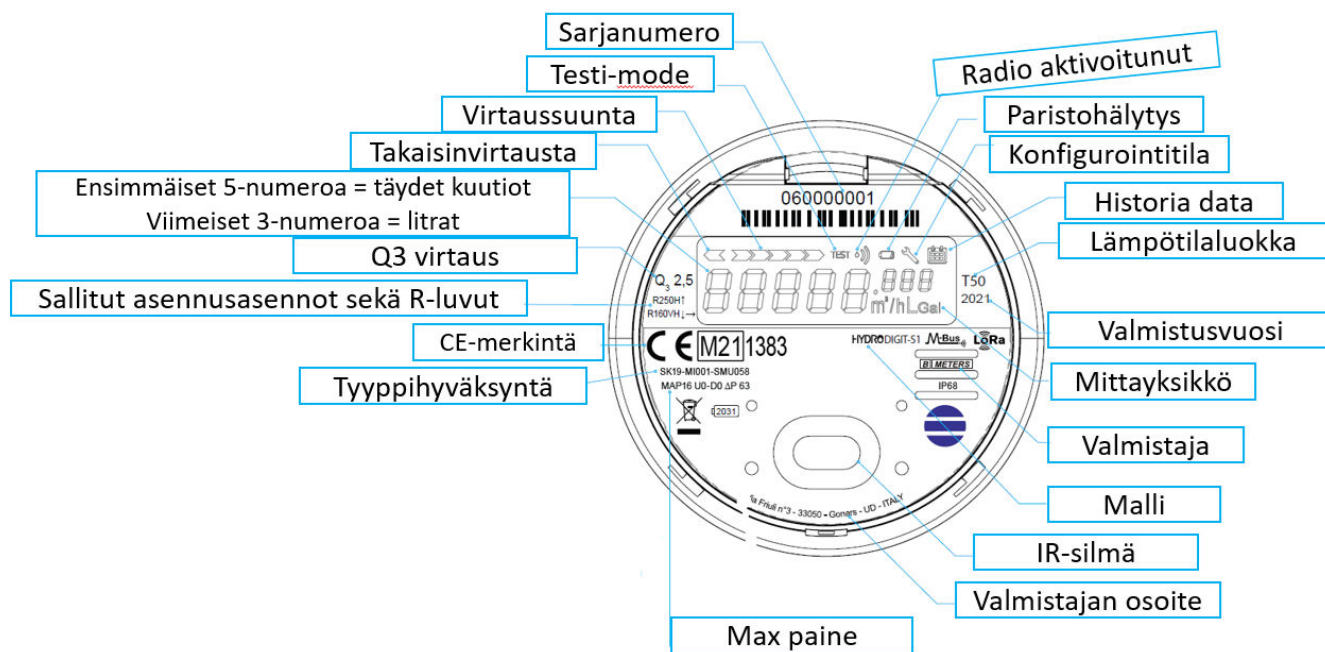

Hälytykset: takaisinvirtaus, ylivirtaus, putkirikko, vuoto, väärinpäin asennus, paristo